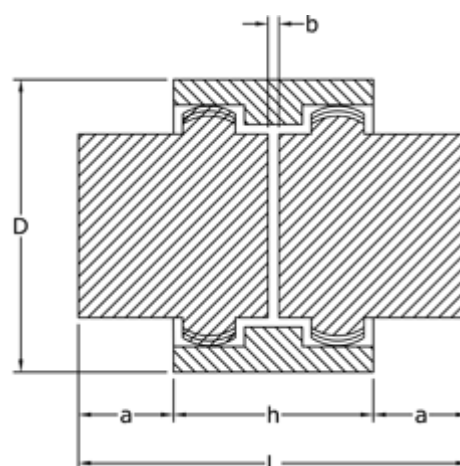

Varenummer: 3310048L
Beskrivelse: Koblingshalvpart lang Tandex 48L
Uboret

Mål

a = 27
b = 4
C = 110
d = 68.0
D = 100
h = 50
L = 104